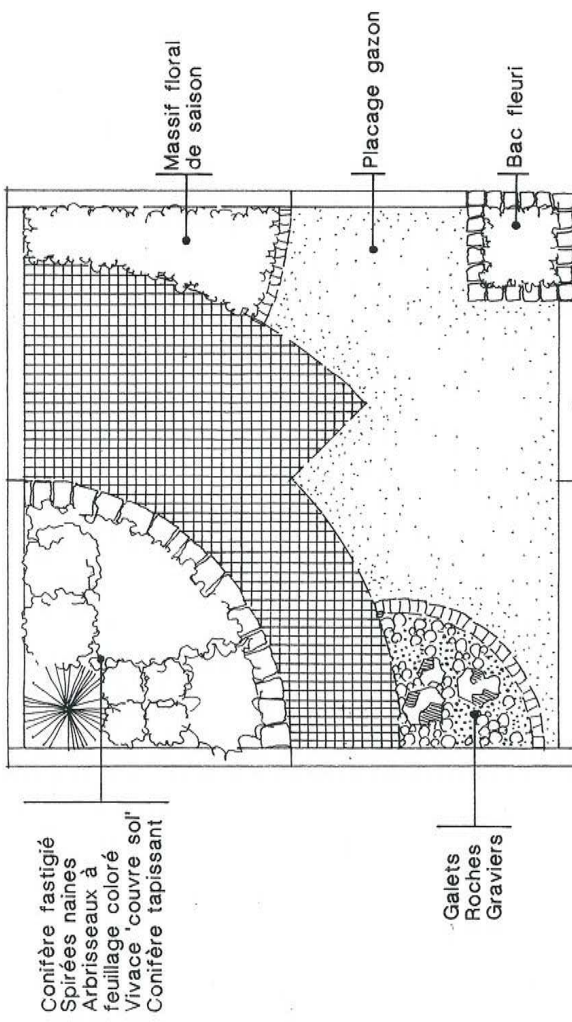

PLAN D'IMPLANTATION ET MATÉRIAUX

PLAN DE PLANTATION

- Conifère fastigié
- Spirées naines
- Arbrisseaux à feuillage coloré
- Vivace 'couvre sol'
- Conifère tapisant

- Galets
- Roches
- Gravier

VUE AXONOMÉTRIQUE

OLYMPIADES DES MÉTIERS 2006

Epreuve régionale

ROVILLE
Ecole d'Horticulture
et de Paysage

88700 ROVILLE-AUX-CHÊNES

www.ehprovville.com

Echelle générale: 1/50 ème. 2cm/m

Michel ANDREUX . École d'Horticulture et de Paysage 88700 Roville-aux-Chênes

COUPE A.B - échelle 1/20 ème

OLYMPIADES DES MÉTIERS 2006

Epreuve régionale

ROVILLE
Ecole d'Horticulture
et de Paysage

88700 ROVILLE-AUX-CHÊNES

www.ehproville.com

Détail technique de mise en oeuvre

Michel ANDREUX - École d'Horticulture et de Paysage. 88700 Roville-aux-Chênes