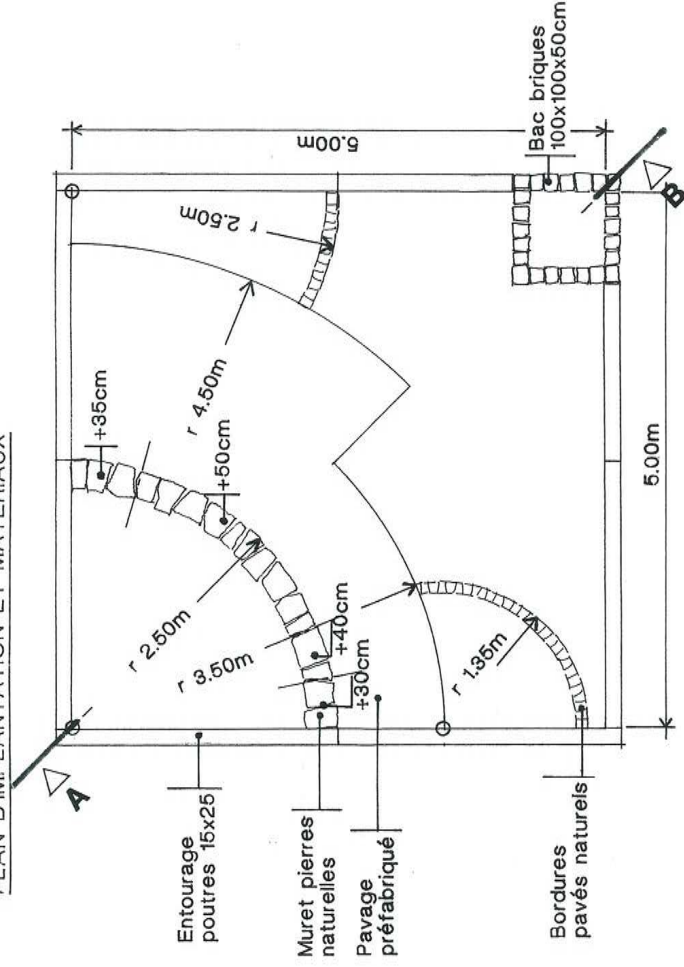

PLAN D'IMPLANTATION ET MATÉRIAUX

PLAN DE PLANTATION

- Conifère fastigié
- Spirées naines
- Arbrisseaux à feuillage coloré
- Vivace 'couvre sol'
- Conifère tapisant

- Galets
- Roches
- Gravier

VUE AXONOMÉTRIQUE

OLYMPIADES DES MÉTIERS 2006

Epreuve régionale

ROVILLE
Ecole d'Horticulture
et de Paysage

88700 ROVILLE-AUX-CHÊNES

www.ehprovville.com

Echelle générale: 1/50 ème. 2cm/m

Michel ANDREUX . École d'Horticulture et de Paysage 88700 Roville-aux-Chênes

COUPE A.B - échelle 1/20 ème

OLYMPIADES DES MÉTIERS 2006

Epreuve régionale

ROVILLE
Ecole d'Horticulture
et de Paysage

88700 ROVILLE-AUX-CHÊNES

www.ehproville.com

Détail technique de mise en oeuvre

Michel ANDREUX - École d'Horticulture et de Paysage. 88700 Roville-aux-Chênes