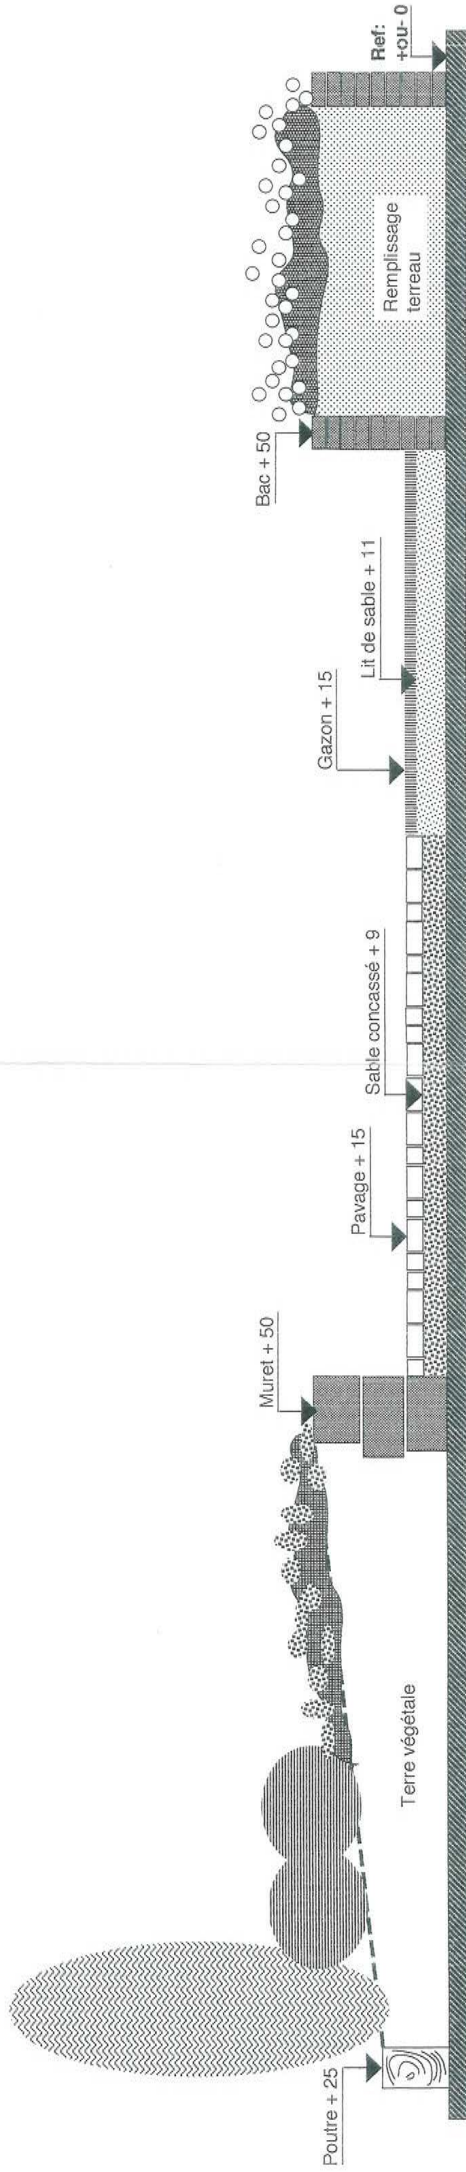

PLAN D'IMPLANTATION ET MATÉRIAUX

PLAN DE PLANTATION

- Conifère fastigié
- Spirées naines
- Arbrisseaux à feuillage coloré
- Vivace 'couvre sol'
- Conifère tapisant

- Galets
- Roches
- Gravier

VUE AXONOMÉTRIQUE

OLYMPIADES DES MÉTIERS 2006

Epreuve régionale

ROVILLE
Ecole d'Horticulture
et de Paysage

88700 ROVILLE-AUX-CHÊNES

www.ehprovville.com

Echelle générale: 1/50 ème. 2cm/m

Michel ANDREUX . École d'Horticulture et de Paysage 88700 Roville-aux-Chênes

COUPE A.B - échelle 1/20 ème

OLYMPIADES DES MÉTIERS 2006

Epreuve régionale

ROVILLE
Ecole d'Horticulture
et de Paysage

88700 ROVILLE-AUX-CHÊNES

www.ehproville.com

Détail technique de mise en oeuvre

Michel ANDREUX - École d'Horticulture et de Paysage. 88700 Roville-aux-Chênes